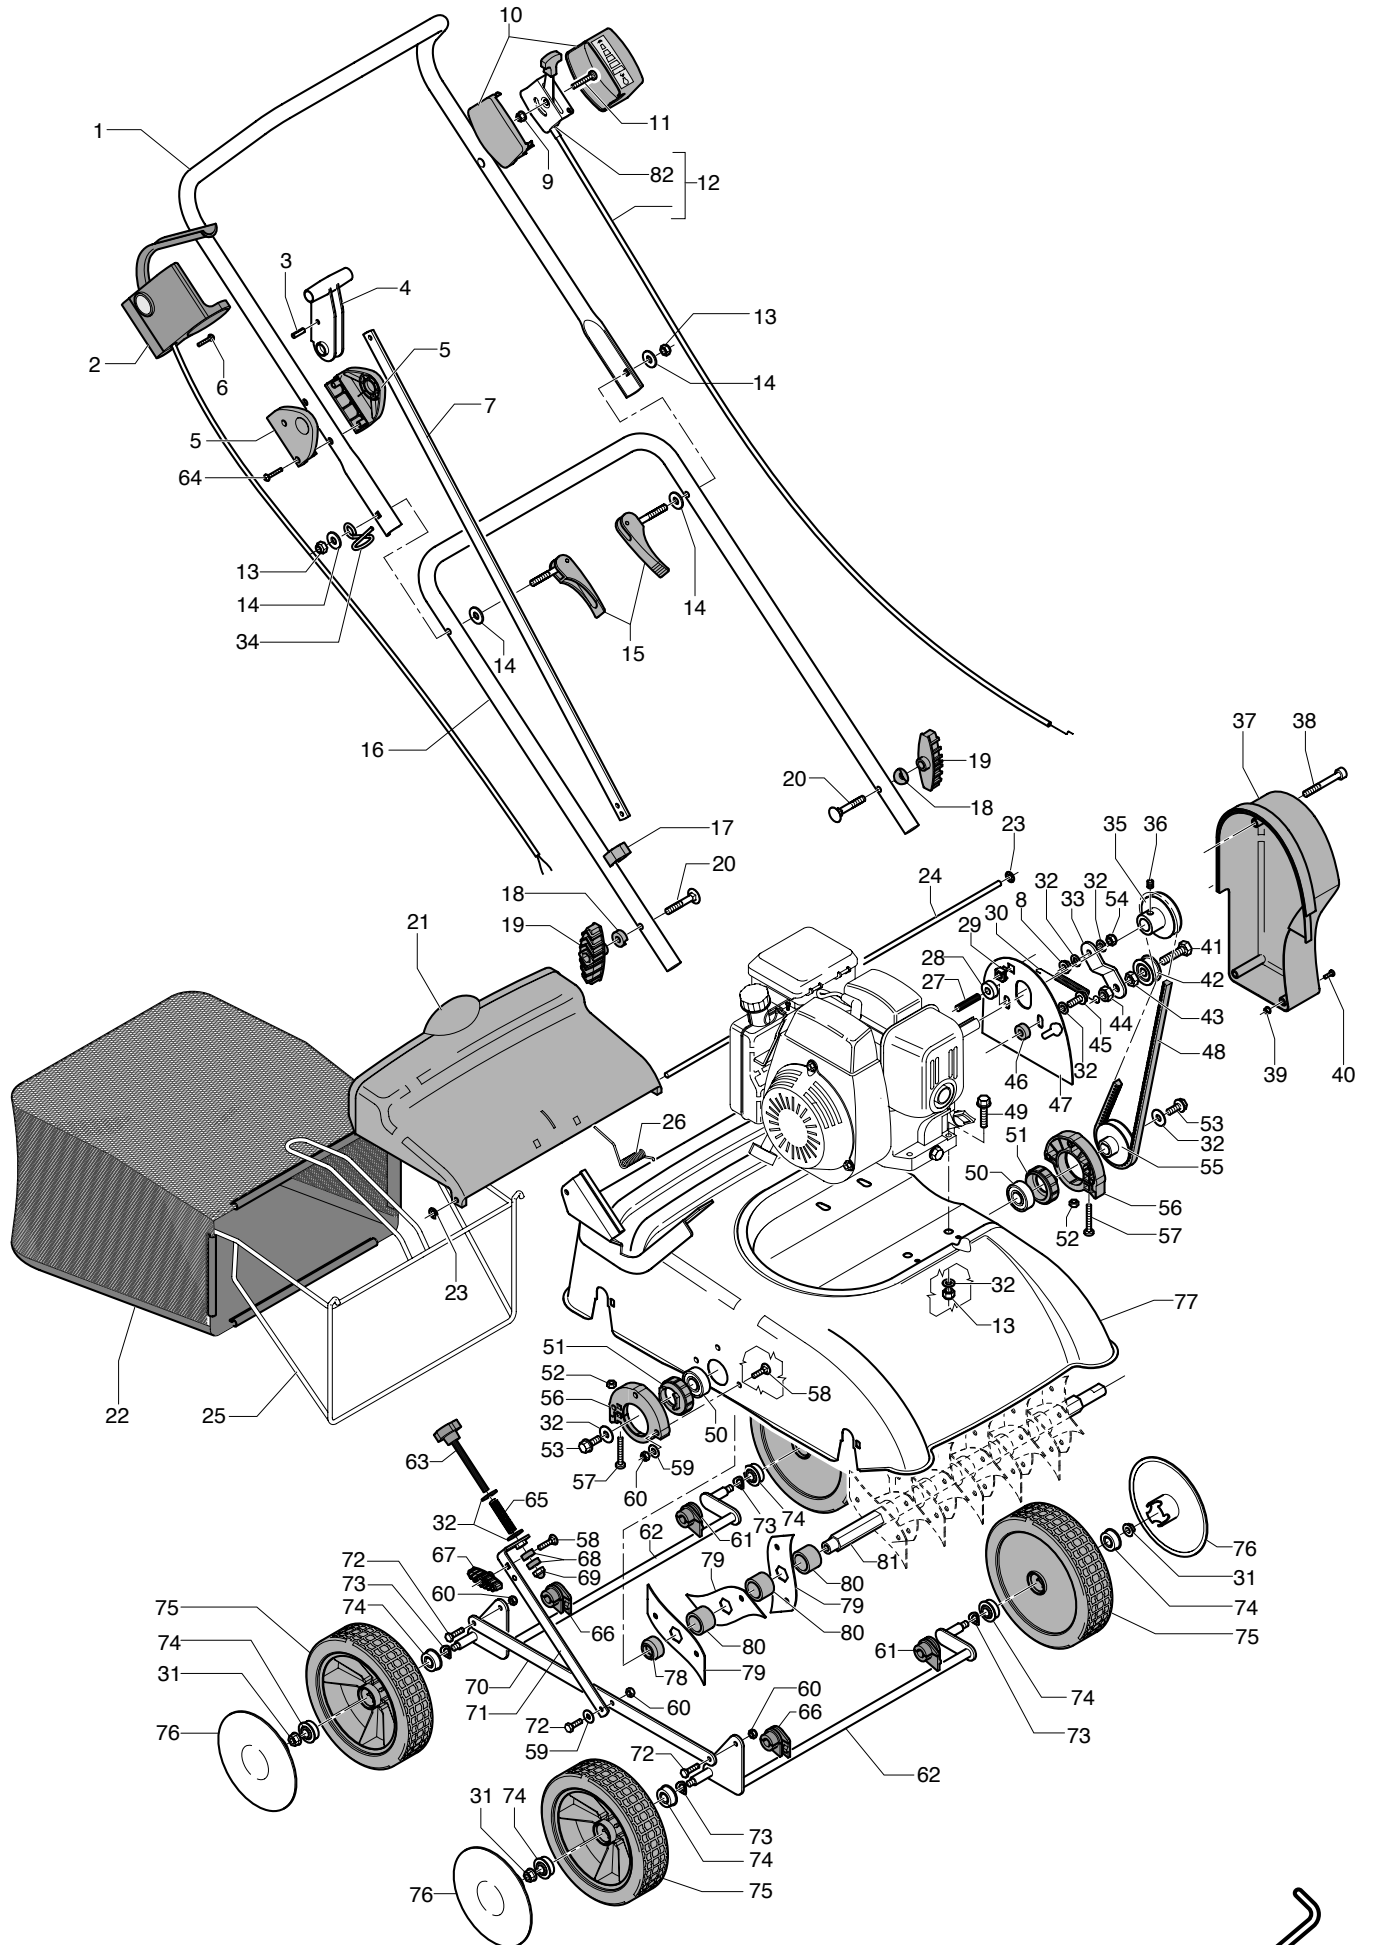

S 390 H - S 390 B

POS.	CODICE	I	F	D	GB	E	S 390 B	S 390 H
1	CP039041	MANICO SUP.	GUIDON	STIEL	HANDLE	MANILLAR	1	1
2	CP039185	INTERRUTTORE MOTO	INTERRUPTEUR	SCHALTER	SWITCH	INTERRUPTOR	1	1
3	CP045620	SPINA	GOUPILLE	DORN	PIN	PASADOR	1	1
4	CP039224	LEVA ALZO	LEVIER	STANGE	LEVER	LEVA	1	1
5	CP039225	SUPPORTO	PLATINE	TRAGER	SOPPORT	SOPORTE	2	2
6	CP023925	VITE AUTOF.	VIS	SCHRAUBE	SCREW	TORNILLO	2	2
7	CP039064	TIRANTE X LEVA	BARRE	GESTÄNGE	LINK	TIRANTE	1	1
8	CP042707	DADO UNF	ÉCROU	MUTTER	KNOB	ESPARRAGO	1	
8	CP042808	DADO	ÉCROU	MUTTER	KNOB	ESPARRAGO		1
9	CP042806	DADO	ÉCROU	MUTTER	KNOB	ESPARRAGO	1	1
10	CP047220	COPRIACCELERATORE	BOITE	GETRIEBE	GEAR BOX	CAJA	1	1
11	CP060640	VITE TC	VIS	SCHRAUBE	SCREW	TORNILLO	1	1
12	CP053142	CAVO ACCELERATORE	MANETTE GAZ	BESCHLEUNIGER	THROTTLE CABLE	ACELERADOR	1	1
13	CP044708	DADO	ÉCROU	MUTTER	KNOB	ESPARRAGO	6	6
14	CP032924	RONDELLA	RONDELLE	SCHLEIBE	WASHER	ARANDELA	4	4
15	CP047222	LEVA COMPLETA CORT	LEVIER	STANGE	LEVER	LEVA	2	2
16	CP039033	MANICO INF.	GUIDON	STIEL	HANDLE	MANILLAR	1	1
17	CP050222	FERMACAVO	ATTACHE CABLE	KABELBESCHWERER	CLIP	FIJADOR CABLE	1	1
18	CP050230	RONDELLA	RONDELLE	SCHLEIBE	WASHER	ARANDELA	2	2
19	CP050228	POMOLO MANICO	ÉCROU	GRIFF	KNOB HANDLE	POMO MANILLAR	2	2
20	CP040850	VITE TTQST	VIS	SCHRAUBE	SCREW	TORNILLO	2	2
21	CP039018	PARASASSI	DEFLECTEUR	DEFLEKTOR	REAR DOOR	DEFLECTÓR	1	1
22	CP039081.05	TELA CESTO NERA	SAC RAMASSEUR	GRASFANGSACK	GRASS BAG	SACO TELA	1	1
23	CP046607	RITEGNO	CLIP	RÜCKHALT	RETAINER	ANILLO CLIP	2	2
24	CP039201	ASTINA	AXE PIVOT	STANGE	HINGE PIN	EJE DEFLECTÓR	1	1
25	CP039076	TELAIO CESTO	ATTELAGE	GRASFANGRAHMEN	FRAME	ARMAZON SACO	1	1
26	CP039193	MOLLA	RESSORT	FEDER	SPRING	MUELLE	1	1
27	CP039257	VITE UNF	VIS	SCHRAUBE	SCREW	TORNILLO	1	
27	CP042257	VITE 8X50	VIS	SCHRAUBE	SCREW	TORNILLO		1
28	CP039266	DISTANZIALE	ENTRETOISE	ABSTANDSSTÜCK	SPACER	DISTANCIADOR	1	1
29	CP045808	DADO IN GABBIA	ÉCROU	MUTTER	KNOB	ESPARRAGO	1	1
30	CP039191	MOLLA	RESSORT	FEDER	SPRING	MUELLE	1	1
31	CP042808	DADO	ÉCROU	MUTTER	KNOB	ESPARRAGO	4	4
32	CP032909	RONDELLA	RONDELLE	SCHLEIBE	WASHER	ARANDELA	11	11
33	CP039247	LEVA GALOPPINO	LEVIER	STANGE	LEVER	LEVA	1	1
34	CP047242	GANCIO FUNE AVV.	PORTE CABLE	KABELHALTER	CABLE SUPPORT	FIJADOR CABLE	4	4
35	CP039262	PULEGGIA MOTORE 22	POULIE	RIEMENSCHLEIBE	PULLEY	POLEA	1	1
36	CP045810	GRANO	VIS	SCHRAUBE	SCREW	TORNILLO	1	1
37	CP039096	COPRICINGHIA	COUVERCLE COURROI	RIEMENSCHUTZ	BELT COVER	TAPA	1	1
38	CP039865	VITE	VIS	SCHRAUBE	SCREW	TORNILLO	1	1
39	CP042804	DADO	ÉCROU	MUTTER	KNOB	ESPARRAGO	2	2
40	CP060412	VITE	VIS	SCHRAUBE	SCREW	TORNILLO	2	2
41	CP031040	VITE	VIS	SCHRAUBE	SCREW	TORNILLO	1	1
42	CP039268	RUOTA FOLLE	POULIE	RIEMENSCHLEIBE	PULLEY	POLEA	1	1
43	CP042710	DADO	ÉCROU	MUTTER	KNOB	ESPARRAGO	1	1
44	CP044910	DADO	ÉCROU	MUTTER	KNOB	ESPARRAGO	1	1
45	CP050825	VITE TE UNF	VIS	SCHRAUBE	SCREW	TORNILLO	1	
45	CP030825	VITE TE	VIS	SCHRAUBE	SCREW	TORNILLO		1
46	PL033940	DISTANZIALE	ENTRETOISE	ABSTANDSSTÜCK	SPACER	DISTANCIADOR	1	1
47	CP039250	SUPPORTO	PLATINE	TRAGER	SUPPORT	PLATINA	1	1
48	CP047625	CINGHIA SPZ 637	COURROIE	RIEMEN	BELT	CORREA	1	1
49	CP030840	VITE TE	VIS	SCHRAUBE	SCREW	TORNILLO		4
49	CP030845	VITE TE	VIS	SCHRAUBE	SCREW	TORNILLO	4	
50	CP038040	CUSCINETTO	ROULEMENT	KUGELLAGER	BALL BEARING	COJINETE	2	2
51	CP039213	CAMMA	PLATINE	TRAGER	SOPPORT	SOPORTE	2	2
52	CP042706	DADO	ÉCROU	MUTTER	KNOB	ESPARRAGO	2	2
53	CP030821	VITE	VIS	SCHRAUBE	SCREW	TORNILLO	2	2
54	CP044707	DADO UNF	ÉCROU	MUTTER	KNOB	ESPARRAGO	1	
54	CP044708	DADO	ÉCROU	MUTTER	KNOB	ESPARRAGO		1
55	CP039259	PULEGGIA ALBERO	POULIE	RIEMENSCHLEIBE	PULLEY	POLEA	1	1
56	CP039212	SUPPORTO	PLATINE	TRAGER	SOPPORT	SOPORTE	2	2
57	CP060645	VITE TC	VIS	SCHRAUBE	SCREW	TORNILLO	2	2
58	CP040625	VITE	VIS	SCHRAUBE	SCREW	TORNILLO	7	7
59	CP032907	RONDELLA	RONDELLE	SCHLEIBE	WASHER	ARANDELA	7	7
60	CP044906	DADO	ÉCROU	MUTTER	KNOB	ESPARRAGO	9	9
61	CP047212	SUPPORTO ASSALE	SUPPORT	ACHSELAGER	SUPPORT	SOPORTE	2	2
62	CP039051	ASSALE ANT/POST.	AXE AVANT/ARRIERE	VORDERACHSE-HINTE	FRONT-REAR AXLE	EJE ANTERIOR/POSTER	2	2
63	CP039223	POMOLO ALZO	VIS	SCHRAUBE	SCREW	TORNILLO	1	1
64	CP024225	VITE	VIS	SCHRAUBE	SCREW	TORNILLO	4	4
65	CP039192	MOLLA	RESSORT	FEDER	SPRING	MUELLE	1	1
66	CP047213	SUPPORTO ASSALE	SUPPORT	ACHSELAGER	SUPPORT	SOPORTE	2	2
67	CP032228	POMOLO MANICO	ÉCROU	GRIFF	KNOB HANDLE	POMO MANILLAR	1	1
68	CP050233	RONDELLA	RONDELLE	SCHLEIBE	WASHER	ARANDELA	2	2
69	CP044808	DADO	ÉCROU	MUTTER	KNOB	ESPARRAGO	1	1
70	CP039066	TIRANTE ASSALE	BARRE	GESTÄNGE	LINK	TIRANTE	1	1
71	CP039065	TIRANTE A L	BARRE	GESTÄNGE	LINK	TIRANTE	1	1
72	CP030620	VITE TE	VIS	SCHRAUBE	SCREW	TORNILLO	3	3
73	CP032813	RONDELLA	RONDELLE	SCHLEIBE	WASHER	ARANDELA	4	4
74	CP038227	CUSCINETTO 12X27	ROULEMENT	KUGELLAGER	BALL BEARING	COJINETE	8	8
75	CP050110	RUOTA 200	ROUE	RAD	WHEEL	RUEDA	4	4
76	CP050132	COPRIRUOTA 200-230	CACHE MOYEU	RADDECKUNG	HUB CAP	TAPA RUEDA	4	4
77	CP039005.02	CHASSIS ROSSO	CARTER RAL 3000	GEHÄUSE	DECK	CHASIS	1	1