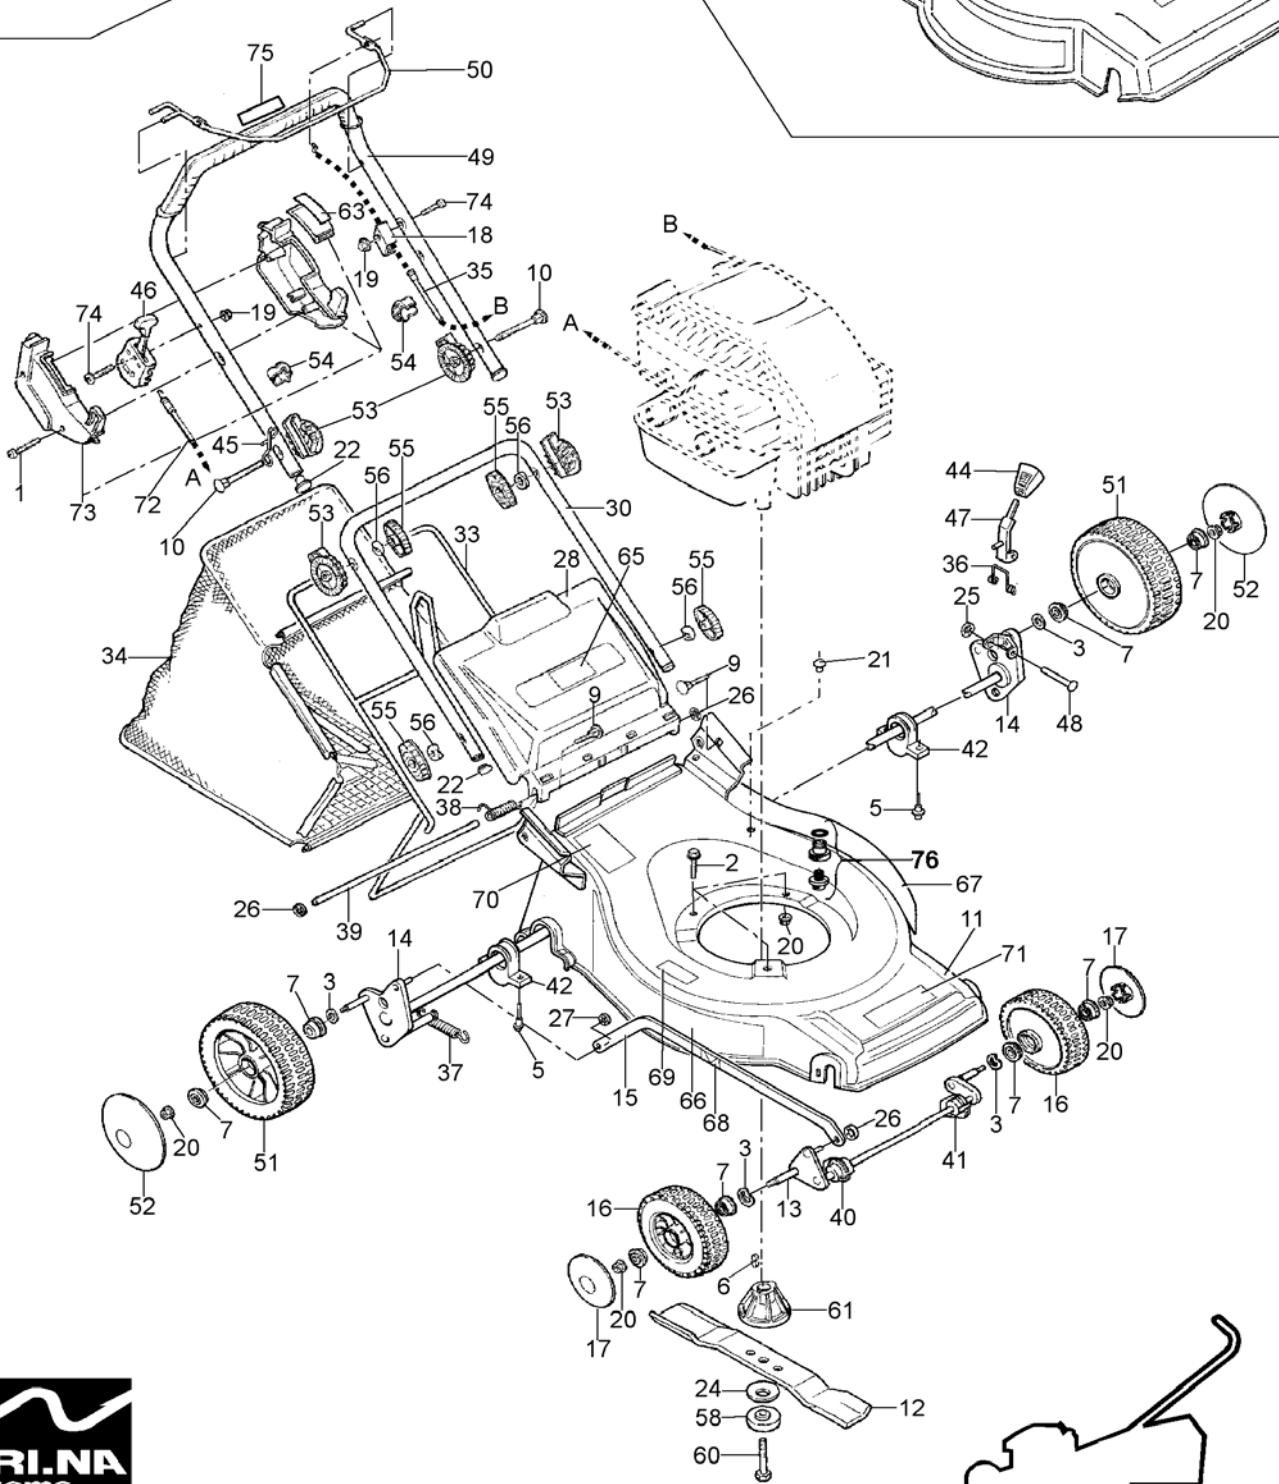

GT 47 - GX 46 - GX 47 - AK 47

RICAMBI ORIGINALI

MA.RI.NA.

GT 47 - GX 46 - GX 47 - AK 47