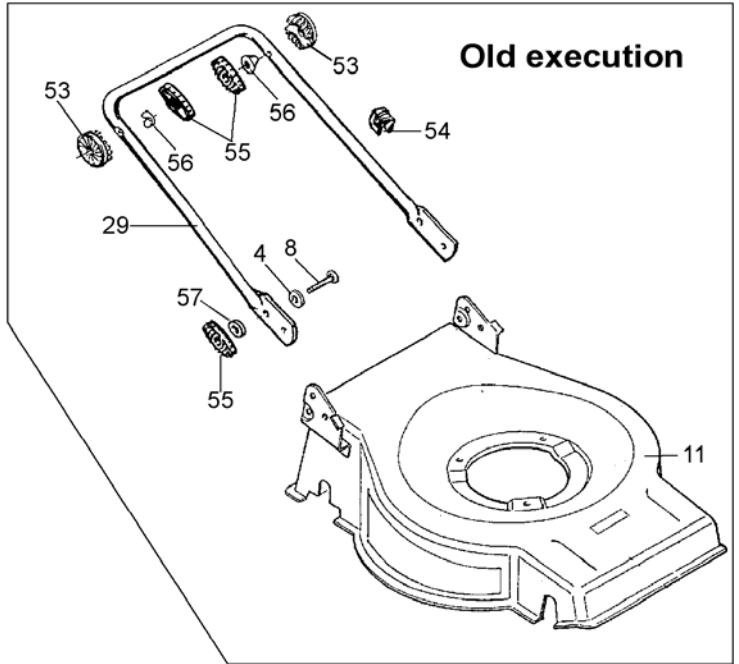

GT 47 - GX 46 - GX 47 - AK 47

RICAMBI ORIGINALI

MA.RI.NA.

GT 47 - GX 46 - GX 47 - AK 47