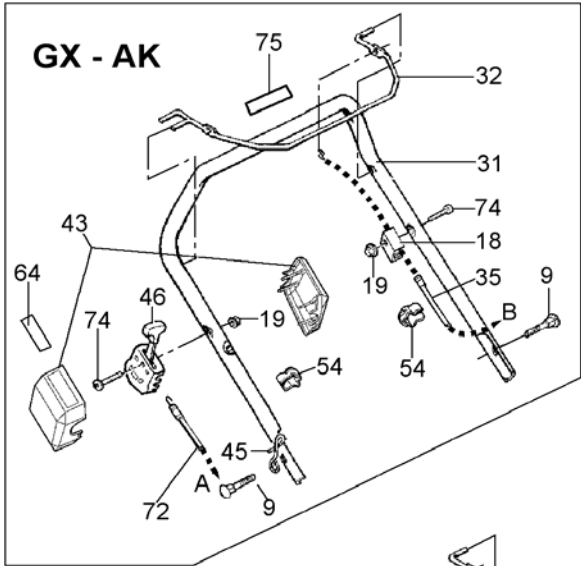

GT 47 - GX 46 - GX 47 - AK 47

RICAMBI ORIGINALI

MA.RI.NA.

GT 47 - GX 46 - GX 47 - AK 47